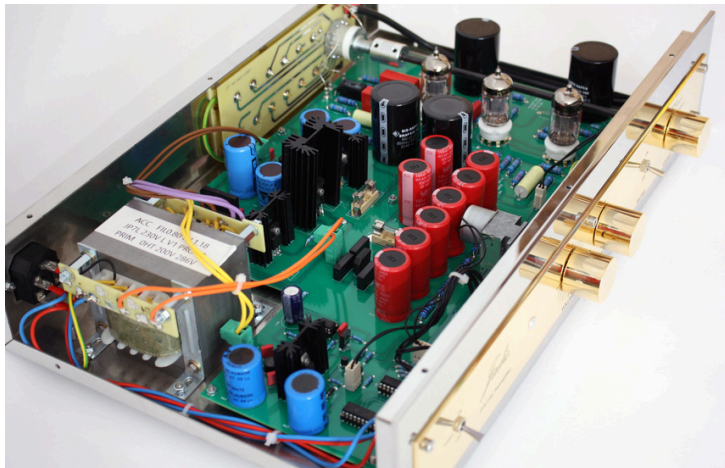

## PREAMPLIFICATEUR STEREO LIGNE AVEC TELECOMMANDE

Le JP7L a été conçu dans l'objectif de proposer les fonctions essentielles pour un budget maîtrisé. Ce modèle est équipé d'une télécommande pour un meilleur confort d'utilisation.

### CARACTERISTIQUES TECHNIQUES

Gain	25 dB
Nombre d'entrée	5 lignes
Bande passante	10Hz à 50KHz @3 dB
Nombre de blocs	1

Tubes	3 x ECC83
Dimensions	46 x 29 x 10.5 cm
Poids	9 kg
Consommation	25 VA

MADE IN FRANCE